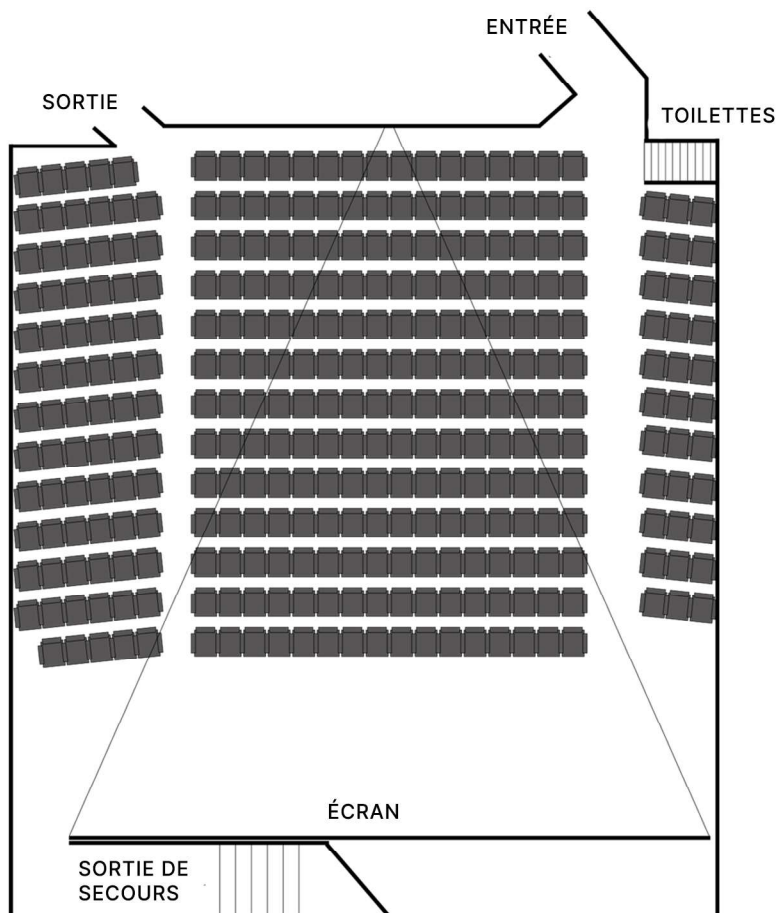

# Majestic Passy

SALLE 1 

## SALLE

305 places  
Distance de projection : 21.70m

## ÉCRAN

Axe optique : 1.30  
Dimension écran : 13 x 5.6m