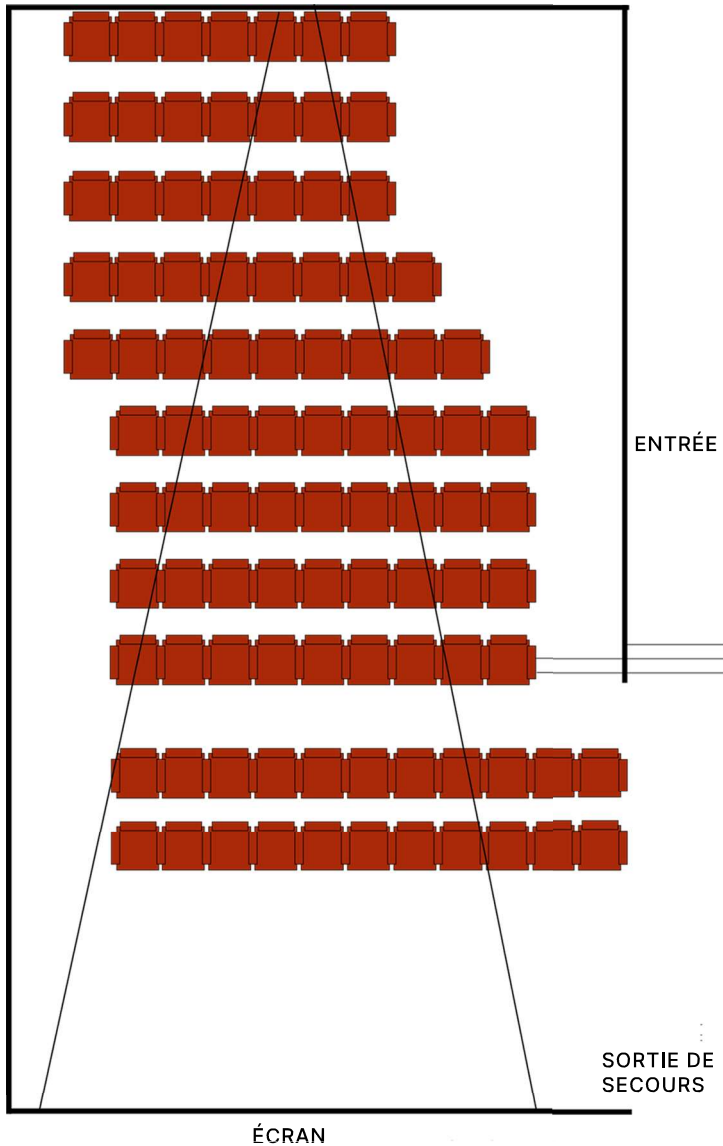

L'ARLEQUIN

SALLE 3 FICHE TECHNIQUE

**DULAC
CINÉMAS**

SALLE

94 places
Distance de projection : 13m

ÉCRAN

Axe optique : 1.20m
Dimension écran 6.30 x 2.80

PROJECTEUR

Numérique
NEC NC 1200C 2K
Serveur DOREMI DCP 2000
Scaler Ciné IMP 2K

FORMATS VIDÉOS

Béta Numérique, SX, SP
DV CAM
Mini DV
Blu-ray
DVDHDCAM (location du lecteur)
Informatique (source à fournir)

SON

Numérique Dolby 5.1
Processeur CP65 et DMA8
Mono / SR / SRD / DTS

ÉQUIPEMENT

Audiodescription par casques (Fidelio)
Micros (2 HF, cravates en location)
Pied de micro
Wifi dans l'espace cocktail (non public)
Connexion filaire en cabine

ACCESSIBILITÉ

76, rue de Rennes, 75006 Paris
Métros lignes 4, 10 et 11
Arrêt Saint-Sulpice / Sèvres-Babylone