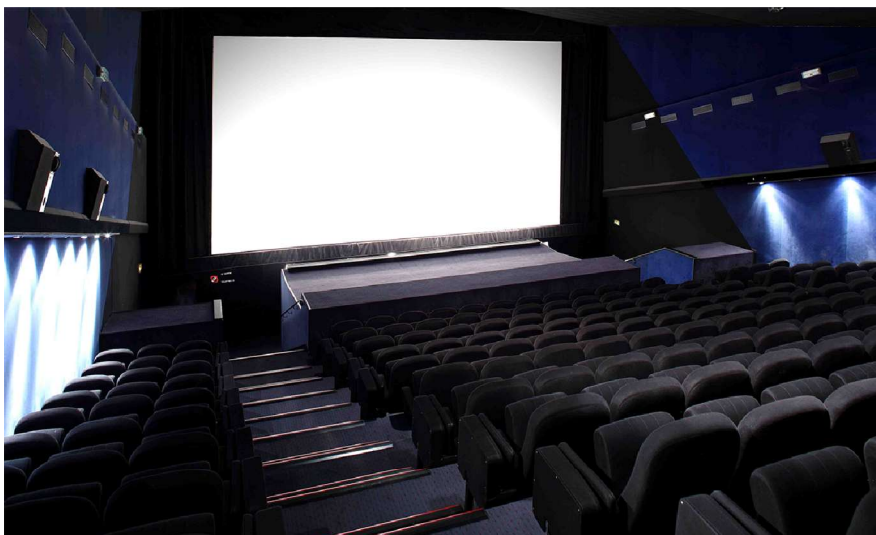

CONTACTS

Hugo Mémain
Conseiller en privatisations
privatisations@dulaccinemas.com

Pierre-Édouard Vasseur
Directeur Général
pevasseur@maisondulaccinema.com
01 47 23 00