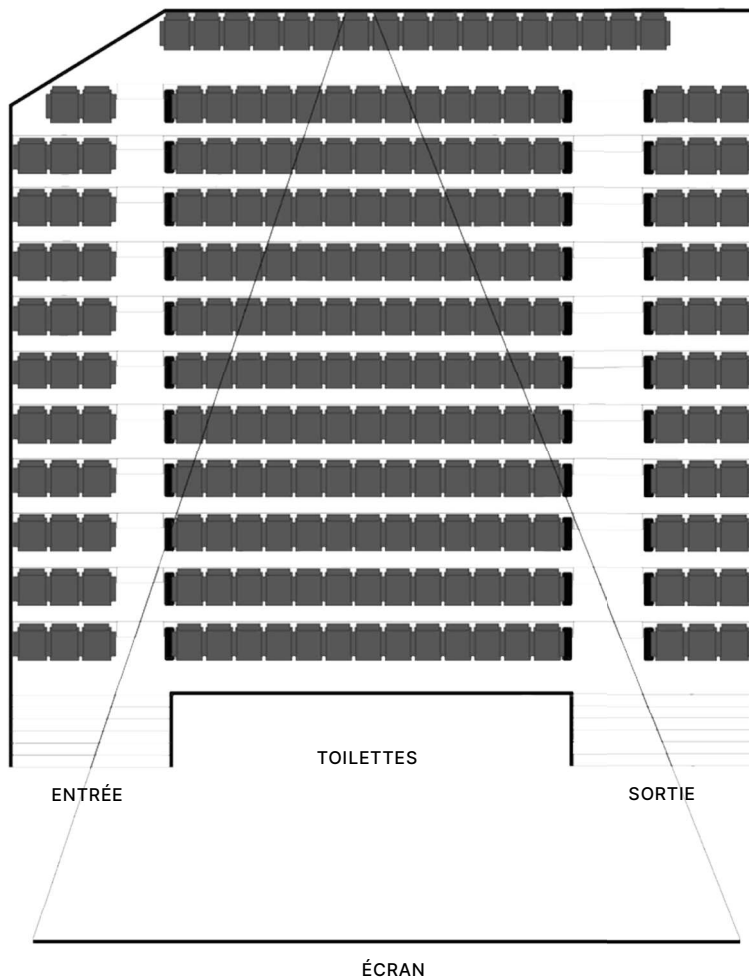

MAJESTIC BASTILLE

SALLE 1

SALLE

254 places
Distance de projection : 18m
Largeur salle : 12.50m
Hauteur moyenne : 4.50m

ÉCRAN

Axe optique : 1.30m
Dimension écran : 11 x 5m

PROJECTEUR

Numérique
CHRISTIE 2230 2K
Serveur DOREMI DCP 2000
Scaler Kinoton DMS-DC1