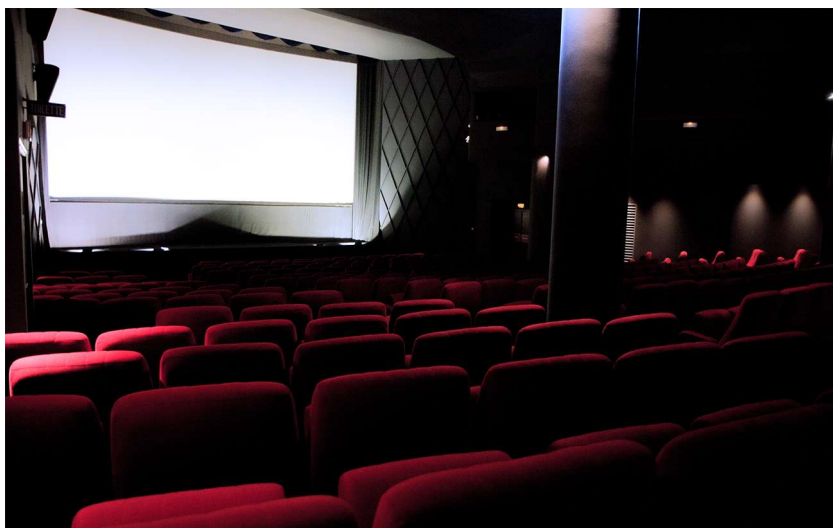

CONTACTS

Hugo Mémain
Conseiller en privatisations
privatisations@dulaccinemas.com

Pierre-Édouard Vasseur
Directeur Général
pevasseur@maisondulaccinema.com
01 47 23 00