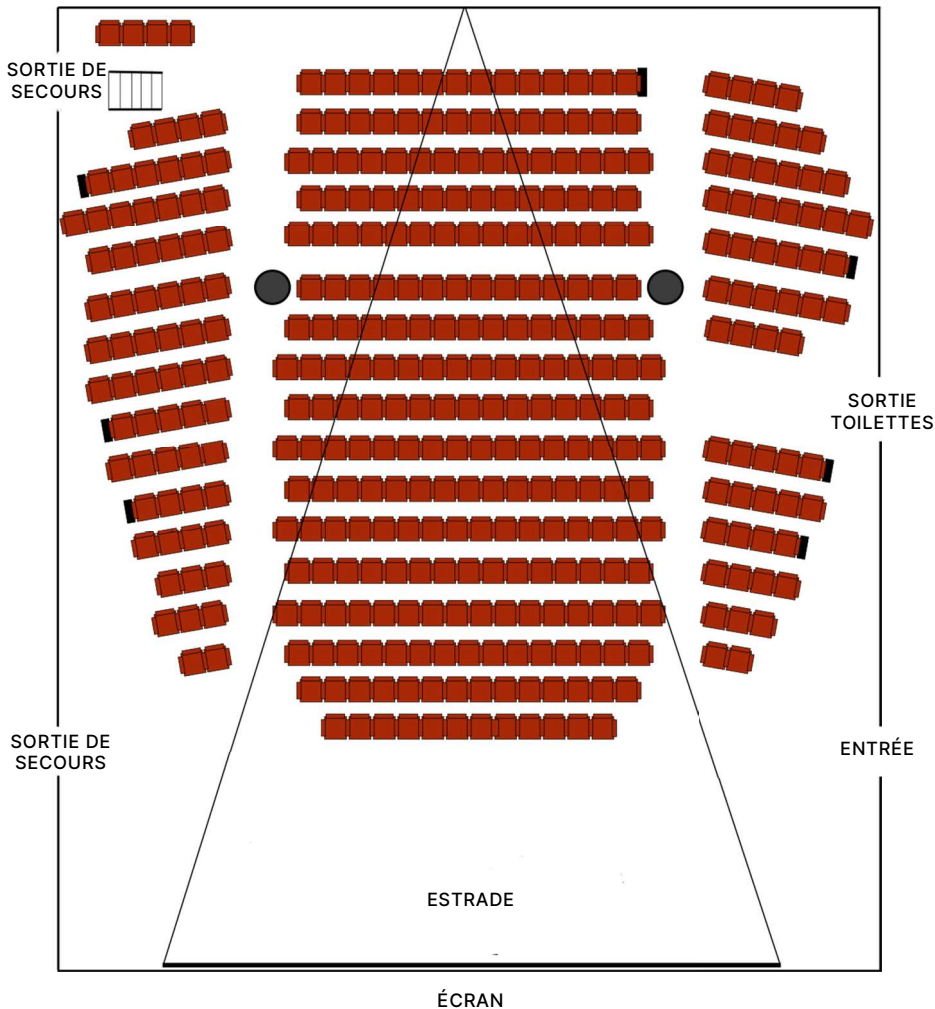

L'ARLEQUIN

SALLE 1

SALLE

395 places
Distance de projection : 18.6m
Largeur salle moyenne : 17m
Hauteur moyenne 6.20m

ÉCRAN

Axe optique : 1.20m
Dimension écran : 12 x 4,82m

PROJECTEUR

Numérique
CHRISTIE CP4230 4K
Serveur DOREMI IMB
Scaler Ciné IPM 2K

ÉQUIPEMENT

Audio description par casques (Fidelio)
Micros (2 HF, cravates en location)
Projecteurs de découpes vers la scène
Pied de micro
Wifi dans l'espace cocktail (non public)
Connexion filaire en cabine